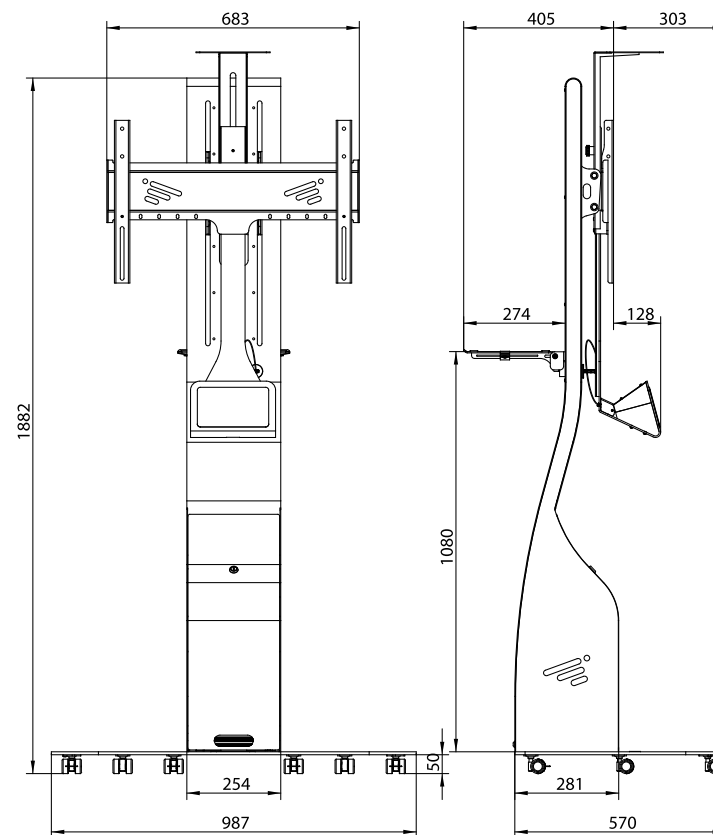

CAPACITÉ

- CHARGE MAXIMALE : 70 kg
- TAILLE D'ÉCRAN MAXIMALE : 75"
- FIXATION VESA COMPATIBLE : De 300 x 200 jusqu'à 600 x 400

DIMENSIONS & POIDS

Voir le schéma technique ci-contre

- HAUTEUR : 1882 mm
- LARGEUR : 987 mm
- PROFONDEUR : 570 mm
- POIDS À VIDE : 50 Kg
- DIMENSIONS DE L'EMBALLAGE :
Colis 1 : 1900 x 400 x 415 mm
Colis 2 : 1100 x 700 x 250 mm
Colis 3 : 750 x 300 x 250 mm

CONNEXION ET EXTENSION

- 1 SORTIE USB : 5VDC, 3A max
- DÉPORTS DE PÉRIPHÉRIQUES : 1 USB + 1 HDMI (prises en façade et branchements à l'écran)

ESPACE DE RANGEMENT

- DIMENSIONS : 325 mm (h) x 245 mm (l) x 240 mm (p)
(volume exact : 25L)
- SÉCURITÉ : Ouverture à clé

YOUP

	Bas de l'écran en position la plus basse	Haut de l'écran en position la plus haute
45 pouces	1180 mm	2130 mm
55 pouces	1100 mm	2210 mm
65 pouces	1030 mm	2270 mm

*Attention : il est possible d'enlever les roulettes, alors 50 mm de hauteur sont soustraites du support.
Position centrale de l'écran à mi-hauteur : 1550 mm